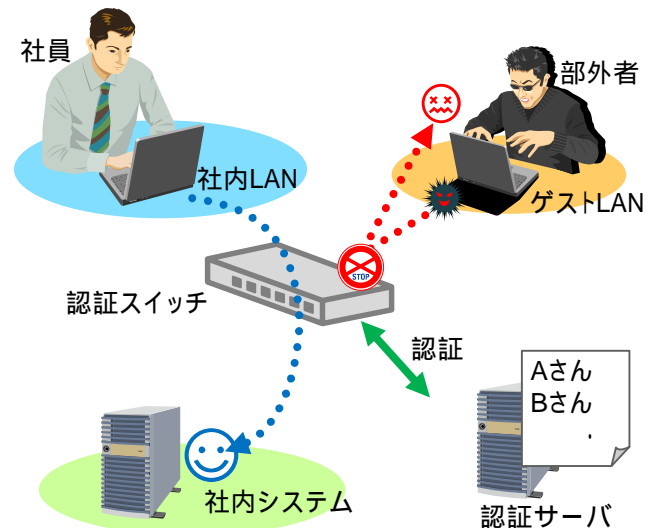

LAN構築

LAN構築サービス

- ネットワークを高速にしたい
- 誤接続によるネットワークループを防止したい
- 部外者のイントラネット利用を制限したい

お客さま環境に最適なネットワーク環境をご提供します

概要

最適なネットワークシステム構築

お客さまの業務や情報システムの将来構想などを十分に理解したうえで、ネットワークシステムを構築します。ネットワークの増設・移設、リプレース、全国展開にもきめ細かく対応します。

認証VLANシステムによるセキュリティ確保

ネットワーク機器でユーザ認証を行い、認証されたユーザのネットワークアクセス許可や使用VLANの指定ができます。このため、不正アクセスを防御でき、個人情報などの機密情報漏えいの防止に効果を発揮します。

NECフィールドイング

http://www.fielding.co.jp/it_health/network/lan_build/index.html

サービス内容

LAN構築サービスは、事前調査をもとに最適な配置を設計・構築します。

- コンサルティング
- 基本設計・詳細設計
- 構築(現地調整、動作確認試験等)
- 配線工事・電源工事等
- 展開プロジェクトマネジメント
- ネットワーク機器販売
- 運用教育

認証VLANシステムには、認証サーバの設計・構築が必要になります。

機能一覧

豊富な実績、蓄積したノウハウにより必要な機能を選択し、最適なネットワークを構築します。